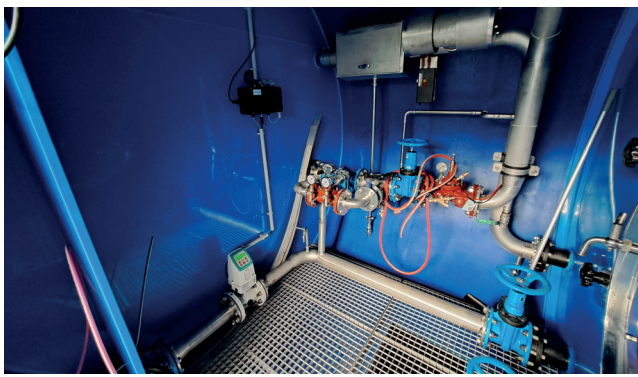

Navis: Wie ein Bergtal die Wasserversorgung digitalisiert

Die Ausgangslage

Mit 2.000 Einwohnern ist Navis im Navistal keine große Gemeinde. Großartig ist jedoch die Landschaft: Das enge, steile Tal erstreckt sich zehn Kilometer vom Fluss Sill bis zum 2.359 Meter hohen Klammjoch. Die hoch aufragenden Berge mit ihren engen Straßen begeistern Touristen und Naturfreunde, stellen jedoch die lokalen Wassermeister vor Herausforderungen: Die **aufwändige Wasserversorgung** wird über sechs Hochbehälter sichergestellt, die in schwer zugänglichen Lagen verbaut sind.